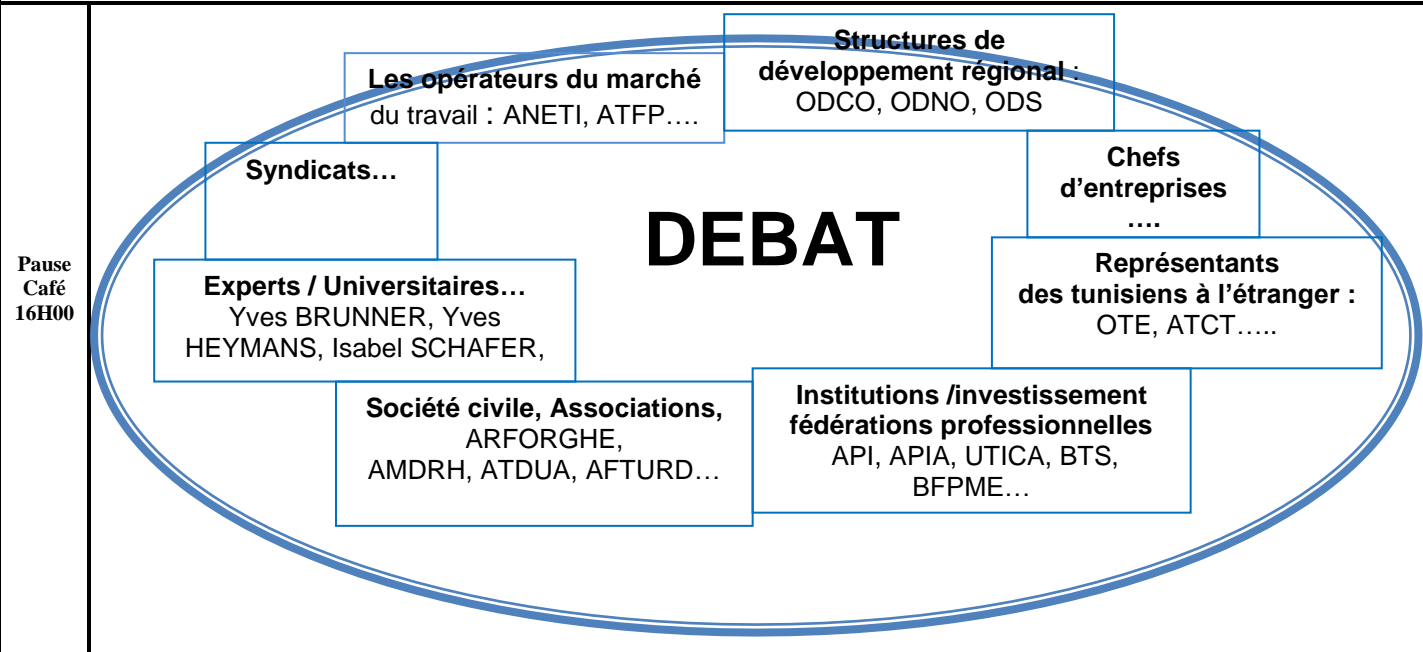

Intervenants / table ronde:

1. **Mme Catherine WIHTOL de WENDEN**, professeur, Sciences Po – Paris - France
2. **Mr Hocine LABDELAOUI**, sociologue - enseignant à l'Université Alger II – Algérie
3. **Mr Abdellatif BENOUARED**, économiste, chercheur associé au CREAD – Algérie
4. **Mr Karim BENKAHLA**, directeur de l'ISCAE-Tunisie
5. **Mr Moncef SLIMI**, journaliste, Deutsche Welle – Allemagne
6. **Mr Ridha BOUALLEGUE**, directeur de l'ESTI et président de LABO 'INNOV4COM ' -Tunisie

10H00 : Débat

10H30 : Pause Café

**4^{ème} Panel : La contribution des Tunisiens résidant à l'étranger
au développement économique et social de la Tunisie**

10H45 **Modérateur / table ronde:** Mme Dorra MAHFOUDH, Prof de sociologie, université - Tunisie

Intervenants / table ronde:

1. **Mme Sylvie DAVIET**, chercheur à l'IRMC – TUNIS
2. **Mr Hassen BOUBAKRI**, sociologue, Université de Sousse
3. **Mr Mehrez CHAHER**, directeur de l'ISG - Tunisie
4. **Mr Lotfi BENNOUR**, directeur de l'INTES et **Mr Sami HANNACHI**, enseignant à l'INTES
5. **Mme Lina ZEKRI**, consultante, OIM Tunisie
6. **Mr Hamadi SIDHOM / Mme Houda LAROUCSI**, universitaire, INTES – Tunisie
7. **Mr Sami BAHRI**, Forum Tunisie / Association d'Amitié Tuniso-Allemande, Allemagne

12H30 : Débat

13H : Déjeuner

**14H30 : Table Ronde / Différents partenaires
Investissement productif & création d'emplois dans les régions**

Modérateur : Mr Zied KRICHENE, rédacteur en chef du magazine Réalités